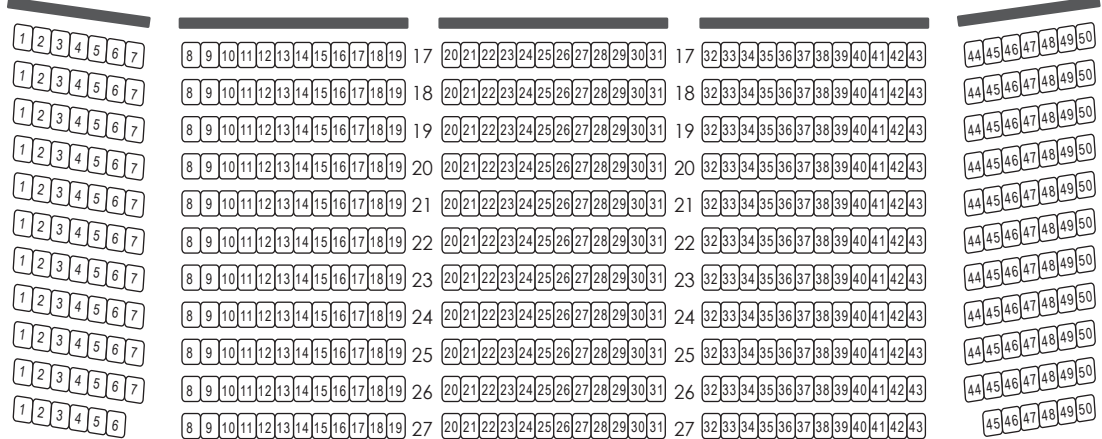

# 東松山市民文化センターホール座席表

ステージ

オーケストラピット 90席

中央通路以前 652席

中央通路以後 548席

ホワイエ

座席数 1200席