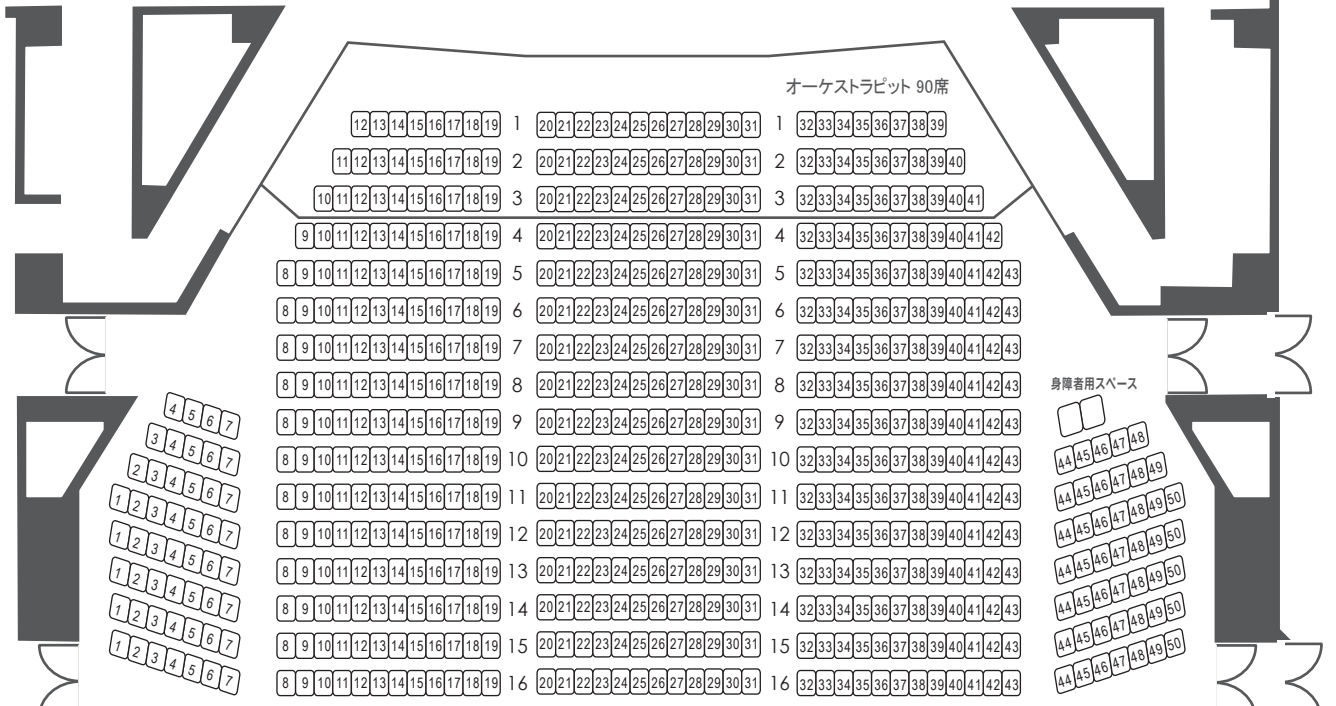

# 東松山市民文化センターホール座席表

ステージ

オーケストラピット 90席

中央通路以前 652席

中央通路以後 548席

ホワイエ

座席数 1200席